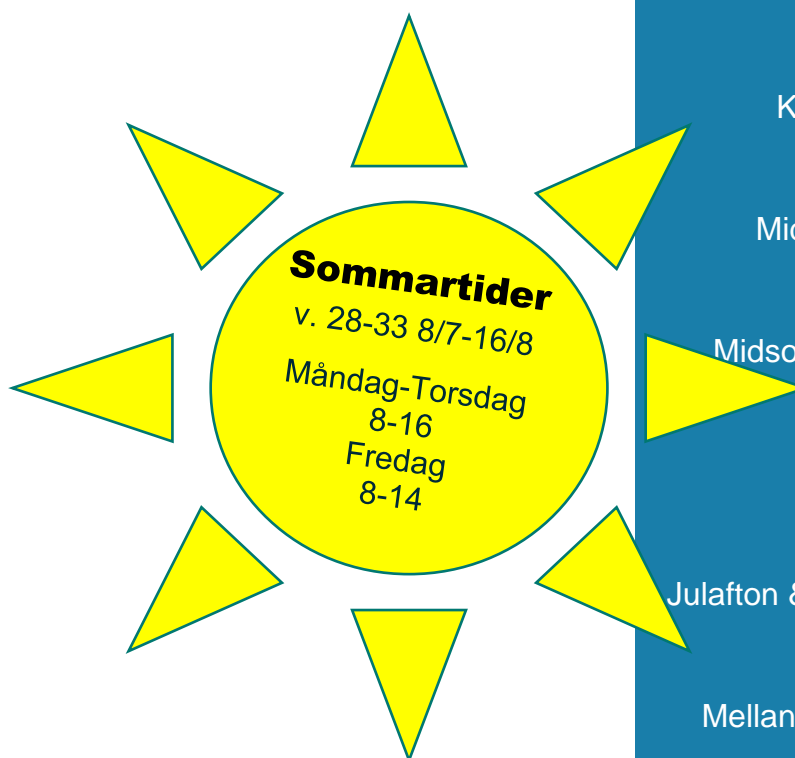

# AVVIKANDE ÖPPETIDER 2020

**Det är bra att lämna  
återbud dygnet runt på  
vår telefonsvarare  
08-658 79 50**

Nyårsdagen 1/1  
Stängt

13dagen 6/1  
Stängt

Långfredag 10/4  
Stängt

Annandag Påsk 13/4  
Stängt