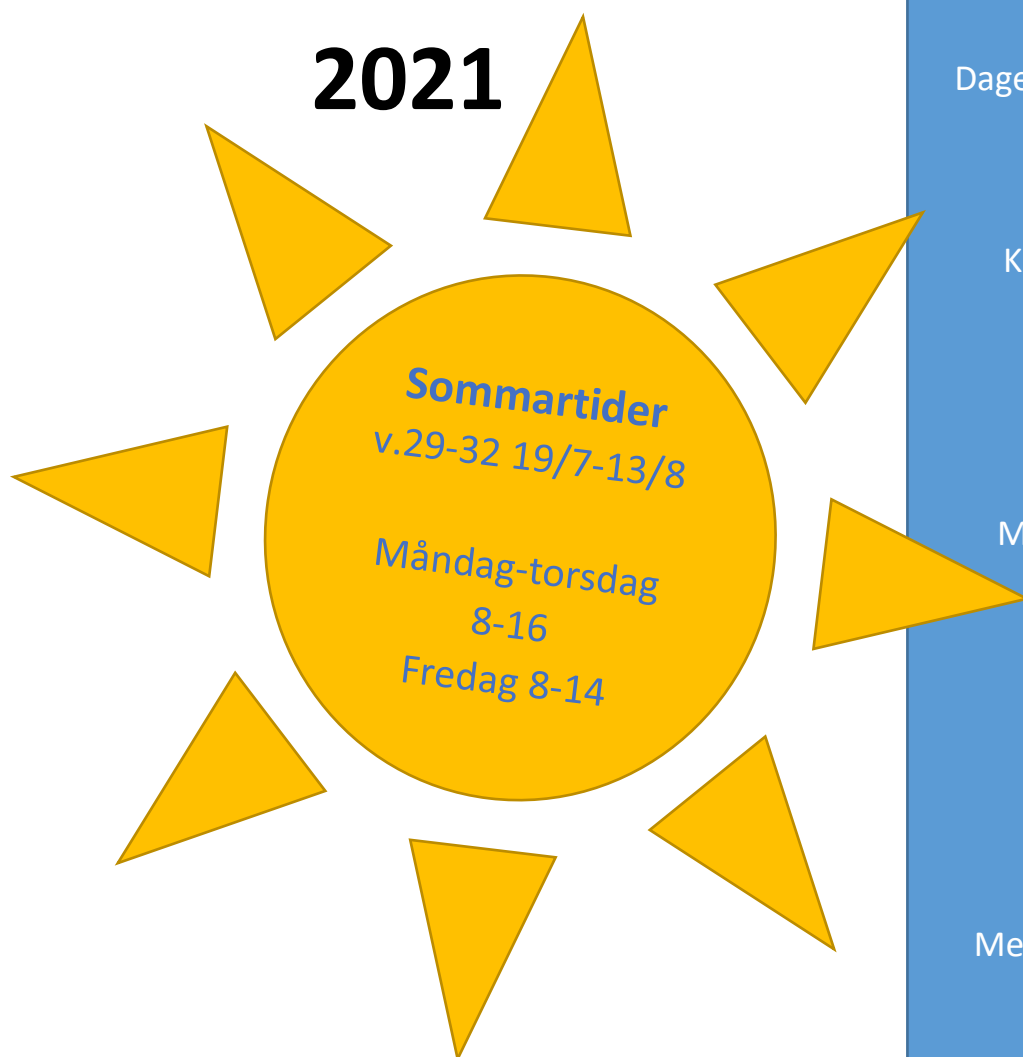

Avvikande öppettider

2021

Det går bra att lämna återbud
dygnet runt på vår telefonsvarare

08-658 79 50

Nyårsdagen 1/1
Stängt

Trettondagsafton 6/1
Stängt

Skärtorsdag 1/4
8-14

Långfredag 2/4
Stängt